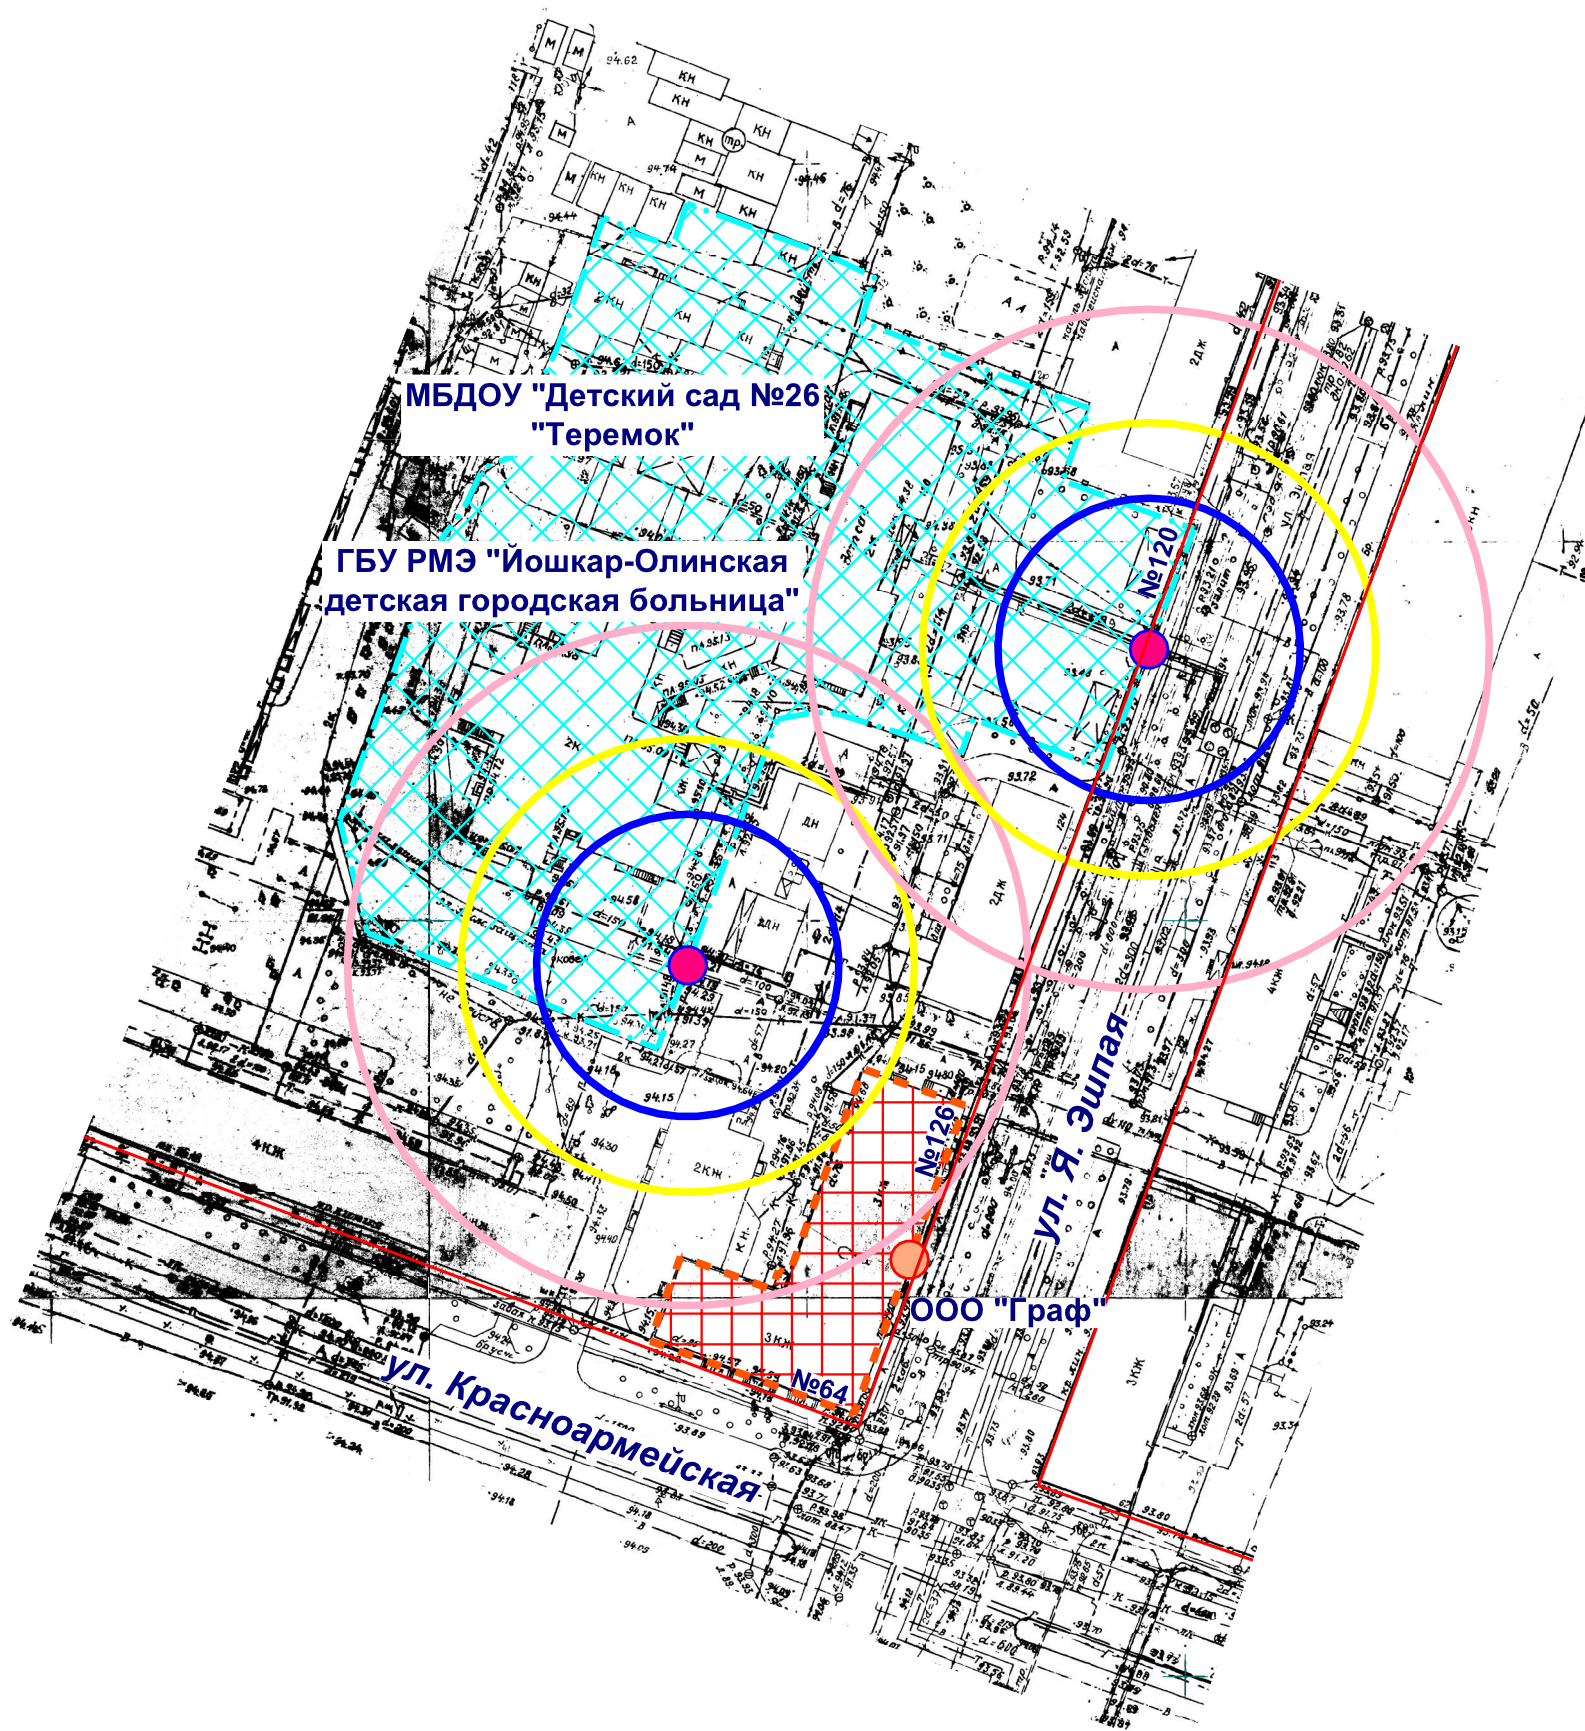

Схема границ прилегающих территорий

- Входы на объект
- Входы в предприятие торговли
- ▨ Территория объекта
- ▨ Предприятие торговли
- Радиус 30 м
- Радиус 20 м
- Радиус 45 м

МУП "АРХИТЕКТОР"			Заказчик: ООО "Граф"			
Директор		Парманов	Объект: МБДОУ "Детский сад №26 "Теремок", местоположение: РМЭ, г. Йошкар-Ола, ул. Эшпая, д. 120. ГБУ Республики Марий Эл "Йошкар-Олинская детская городская больница", местоположение: РМЭ, г. Йошкар-Ола, ул. Эшпая, д. 120			
Нач. ОИРД		Костик				
Исполнитель		Николаева				
			Масштаб	Дата	Номер	Листов
			1:1000	19.07.2019	19-293	1